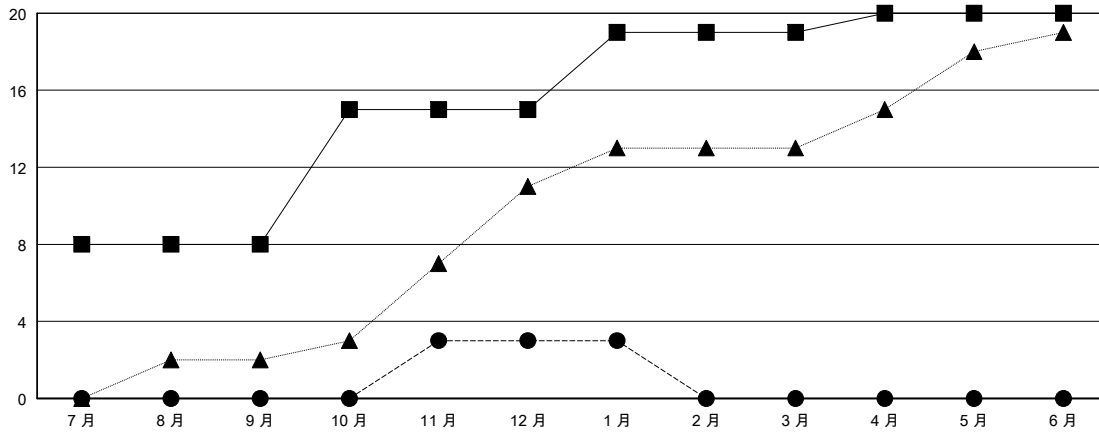

# MONTHLY MEMBERSHIP PROGRESS REPORT

District 392

Results as of: 01/31/2018

GMT: ZIYU LIN

地点 CHINA

GMT宪章区

分会			
成果 2017-2018			
季	新分会目标	新会	会员流失的分会
7月/8月/9月	8	0	0
10月/11月/12月	7	3	2
1月/2月/3月	4	0	1
4月/5月/6月	1	0	0

位会员@每位须缴			
成果 2017-2018			
季	会员净增长目标	实际会员增长数	实际退会会员 (包括转会)
7月/8月/9月	350	132	161
10月/11月/12月	265	123	111
1月/2月/3月	200	40	20
4月/5月/6月	55	0	0

目标与实际新会累积

目标和实际会员累积

已取消的分会: 3	35 CLUBS OF 44 增添1位或以上的新会员	性别分布 男 760 (58.51%) 女 539 (41.49%) 年度女性会员百分比目标: 50%
放弃的会员	<a href="#">点击这里取得累计会员数据</a>	总计家庭单位会员数 49
过世 1		支付减半会费的家庭会员 25
分会已取消 38		
其他 253		
总计 292		