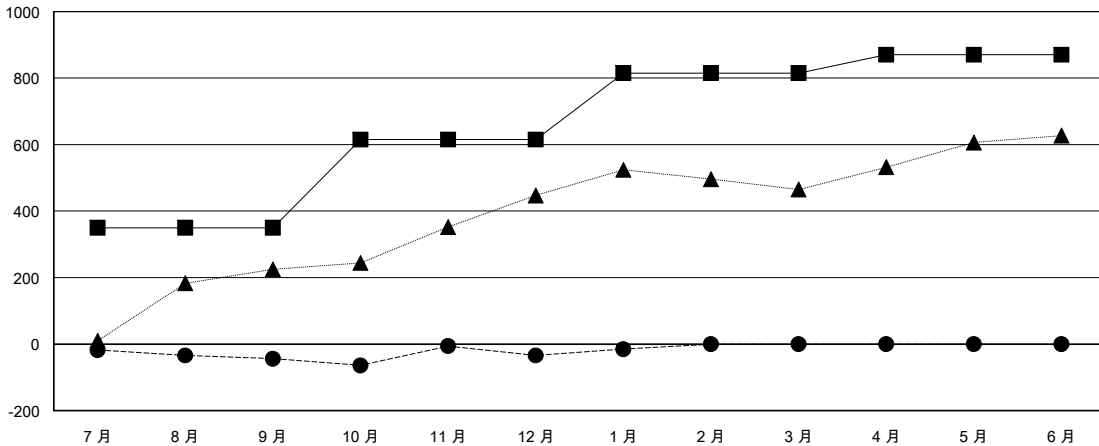

# MONTHLY MEMBERSHIP PROGRESS REPORT

District 392

Results as of: 01/31/2018

GMT: ZIYU LIN

地点 CHINA

GMT宪章区

分会			
成果 2017-2018			
季	新分会目标	新会	会员流失的分会
7月/8月/9月	8	0	0
10月/11月/12月	7	3	2
1月/2月/3月	4	0	1
4月/5月/6月	1	0	0

位会员@每位须缴			
成果 2017-2018			
季	会员净增长目标	实际会员增长数	实际退会会员 (包括转会)
7月/8月/9月	350	132	161
10月/11月/12月	265	123	111
1月/2月/3月	200	40	20
4月/5月/6月	55	0	0

目标与实际新会累积

目标和实际会员累积

已取消的分会: 3	35 CLUBS OF 44 增添1位或以上的新会员	性别分布 男 760 (58.51%) 女 539 (41.49%) 年度女性会员百分比目标: 50%
放弃的会员	<a href="#">点击这里取得累计会员数据</a>	总计家庭单位会员数 49
过世 1		支付减半会费的家庭会员 25
分会已取消 38		
其他 253		
总计 292		